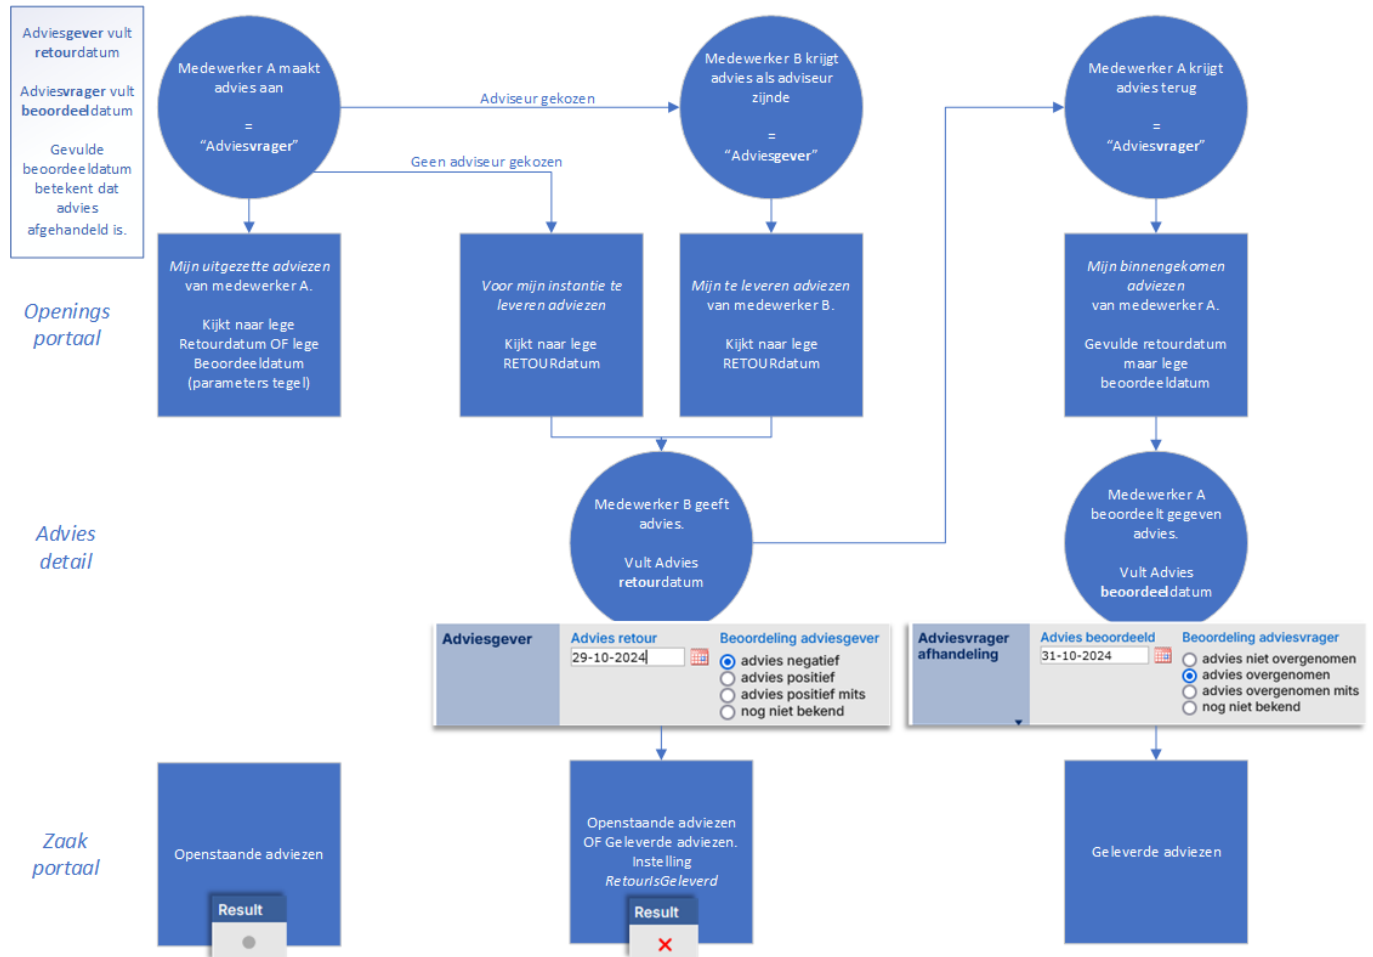

Adviezen

Sedert versie 1.30 zijn de interne adviezen aangepast. De workflow is hierbij gewijzigd, de nieuwe werking is in onderstaand schema zichtbaar. Onder het schema staan tevens doorverwijzingen naar relevante pagina's.

Openingsportaal advieslijsten

- [Lijst Uitgezette Adviezen](#)
- [Lijst Mijn uitgezette Adviezen](#)
- [Lijst Voor mijn instantie te leveren adviezen](#)
- [Lijst Mijn te leveren adviezen](#)
- [Lijst Mijn uit te brengen adviezen \(DEPRECATED\)](#)
- [Lijst Binnengekomen adviezen](#)
- [Lijst Mijn binnengekomen adviezen](#)

Tegels

- [Tegel Uitgezette Adviezen](#)
- [Tegel Mijn uitgezette adviezen](#)
- [Tegel Voor mijn instantie te leveren adviezen](#)
- [Tegel Mijn te leveren adviezen](#)
- [Tegel Mijn uit te brengen adviezen \(DEPRECATED\)](#)
- [Tegel Mijn binnengekomen adviezen](#)

- [Tegel Binnengekomen adviezen](#)

Zaakportaal advieslijsten en detailscherm

- [Lijst Adviezen bij een zaak](#)
- [Detailscherm Adviezen](#)

Overige functionaliteiten en configuratie-instellingen

- [Email vanuit adviesaanvraag](#)
- [Sectie Adviezen](#)