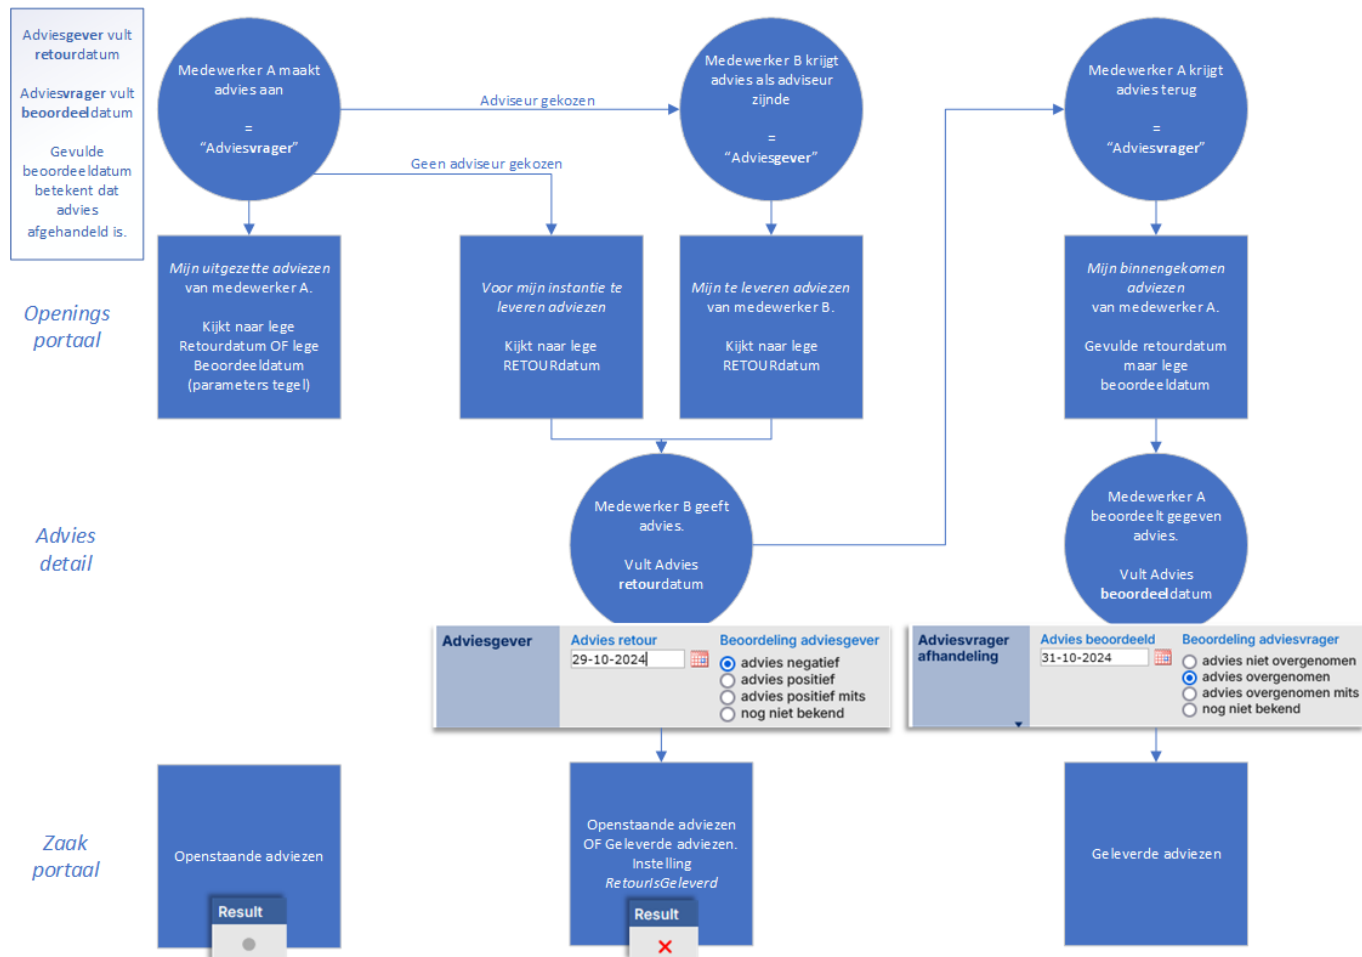

Adviezen

Sedert versie 1.30 zijn de interne adviezen aangepast. De workflow is hierbij gewijzigd, de nieuwe werking is in onderstaand schema zichtbaar. Onder het schema staan tevens doorverwijzingen naar relevante pagina's.

Openingsportaal advieslijsten

- [Lijst Uitgezette Adviezen](#)
- [Lijst Mijn uitgezette Adviezen](#)
- [Lijst Voor mijn instantie te leveren adviezen](#)
- [Lijst Mijn te leveren adviezen](#)
- [Lijst Mijn uit te brengen adviezen \(DEPRECATED\)](#)
- [Lijst Binnengekomen adviezen](#)
- [Lijst Mijn binnengekomen adviezen](#)

Tegels

- [Tegel Uitgezette Adviezen](#)
- [Tegel Mijn uitgezette adviezen](#)
- [Tegel Voor mijn instantie te leveren adviezen](#)
- [Tegel Mijn te leveren adviezen](#)
- [Tegel Mijn uit te brengen adviezen \(DEPRECATED\)](#)
- [Tegel Mijn binnengekomen adviezen](#)

- [Tegel Binnengekomen adviezen](#)

Zaakportaal advieslijsten en detailscherm

- [Lijst Adviezen bij een zaak](#)
- [Detailscherm Adviezen](#)

Overige functionaliteiten en configuratie-instellingen

- [Email vanuit adviesaanvraag](#)
- [Sectie Adviezen](#)