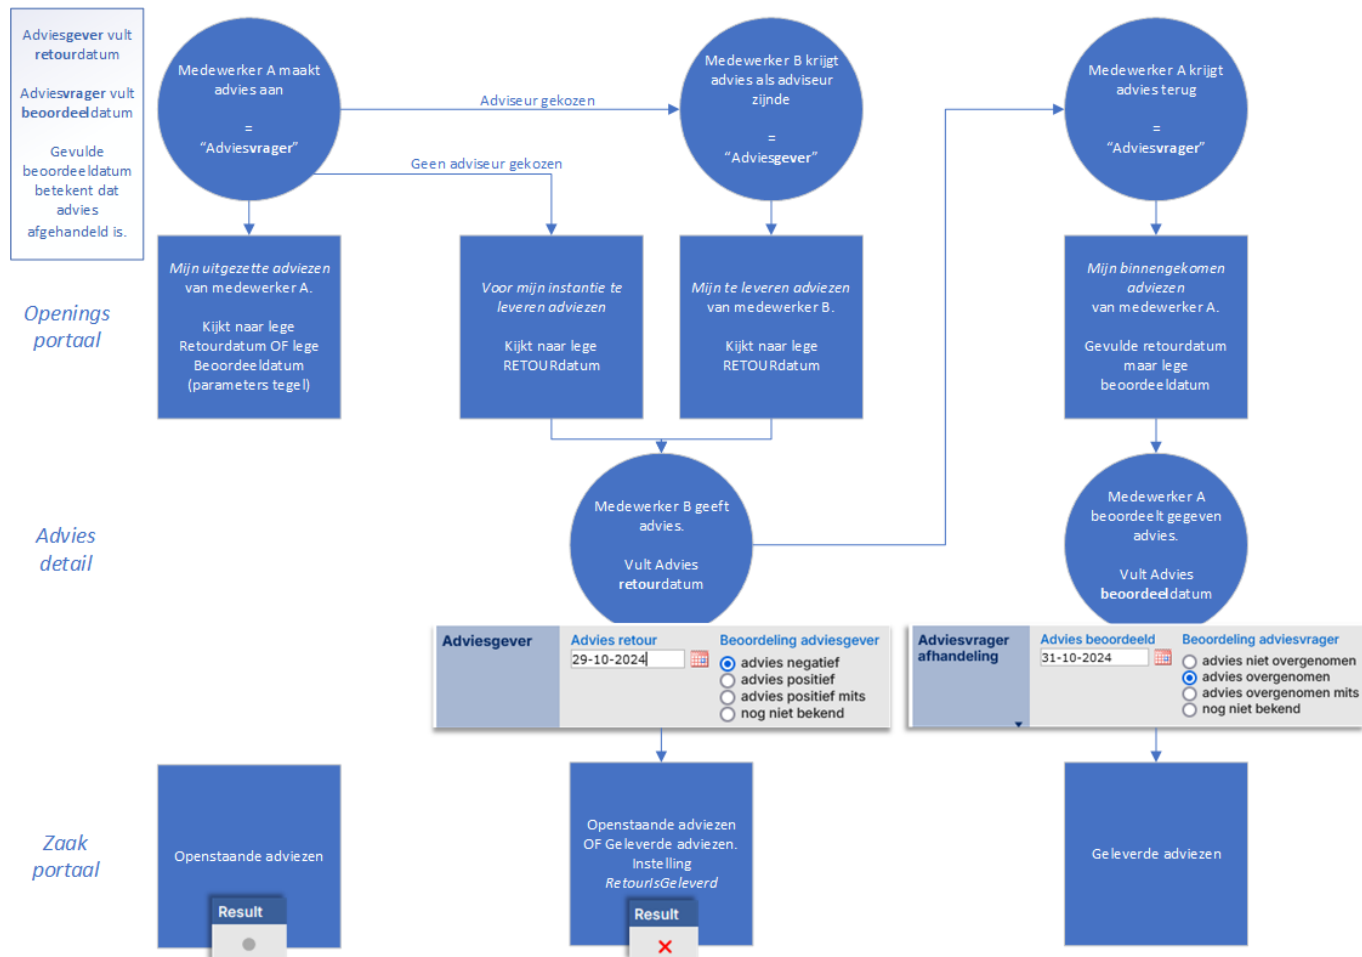

# Adviezen

Sedert versie 1.30 zijn de interne adviezen aangepast. De workflow is hierbij gewijzigd, de nieuwe werking is in onderstaand schema zichtbaar. Onder het schema staan tevens doorverwijzingen naar relevante pagina's.

## Openingsportaal advieslijsten

- [Lijst Uitgezette Adviezen](#)
- [Lijst Mijn uitgezette Adviezen](#)
- [Lijst Voor mijn instantie te leveren adviezen](#)
- [Lijst Mijn te leveren adviezen](#)
- [Lijst Mijn uit te brengen adviezen \(DEPRECATED\)](#)
- [Lijst Binnengekomen adviezen](#)
- [Lijst Mijn binnengekomen adviezen](#)

## Tegels

- [Tegel Uitgezette Adviezen](#)
- [Tegel Mijn uitgezette adviezen](#)
- [Tegel Voor mijn instantie te leveren adviezen](#)
- [Tegel Mijn te leveren adviezen](#)
- [Tegel Mijn uit te brengen adviezen \(DEPRECATED\)](#)
- [Tegel Mijn binnengekomen adviezen](#)

- [Tegel Binnengekomen adviezen](#)