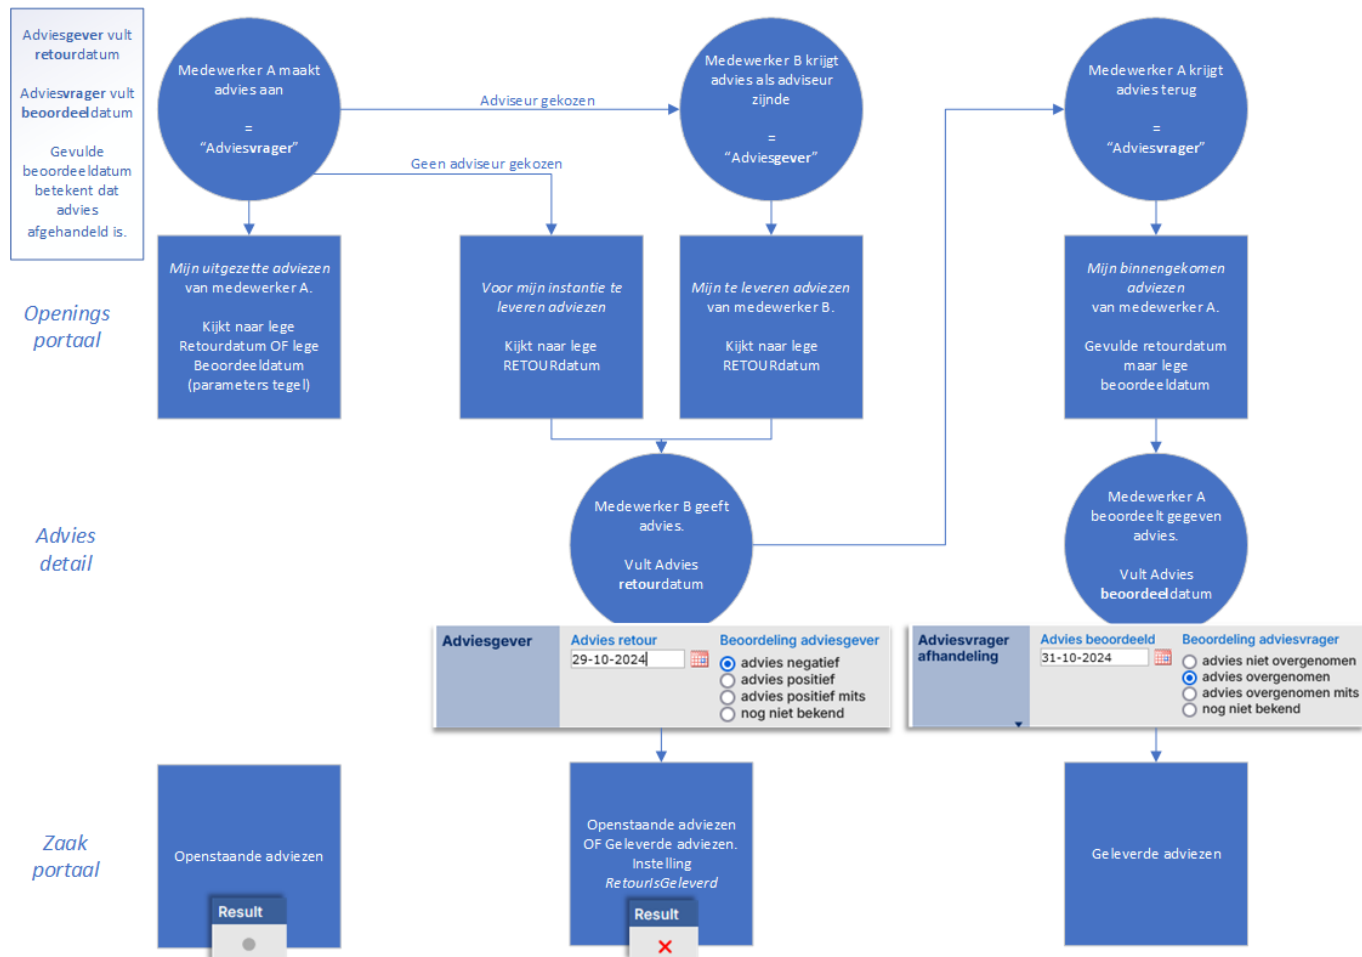

Adviezen

Sedert versie 1.30 zijn de interne adviezen aangepast. De workflow is hierbij gewijzigd, de nieuwe werking is in onderstaand schema zichtbaar. Onder het schema staan tevens doorverwijzingen naar relevante pagina's.

Openingsportaal advieslijsten

- [Uitgezette Adviezen](#)
- [Mijn uitgezette Adviezen](#)
- [Voor mijn instantie te leveren adviezen](#)
- [Mijn te leveren adviezen](#)
- [Mijn uit te brengen adviezen \(DEPRECATED\)](#)
- [Binnengekomen adviezen](#)
- [Mijn binnengekomen adviezen](#)

Tegels

- [Uitgezette Adviezen](#)
- [Mijn uitgezette adviezen](#)
- [Voor mijn instantie te leveren adviezen](#)
- [Mijn te leveren adviezen](#)
- [Mijn uit te brengen adviezen \(DEPRECATED\)](#)
- [Binnengekomen adviezen](#)

- [Mijn binnengekomen adviezen](#)

Zaakportaal advieslijsten en detailscherm

- [Lijst Adviezen bij een zaak](#)
- [Detailscherm Adviezen](#)

Overige functionaliteiten en configuratie-instellingen

- [Email vanuit adviesaanvraag](#)
- [Sectie Adviezen](#)