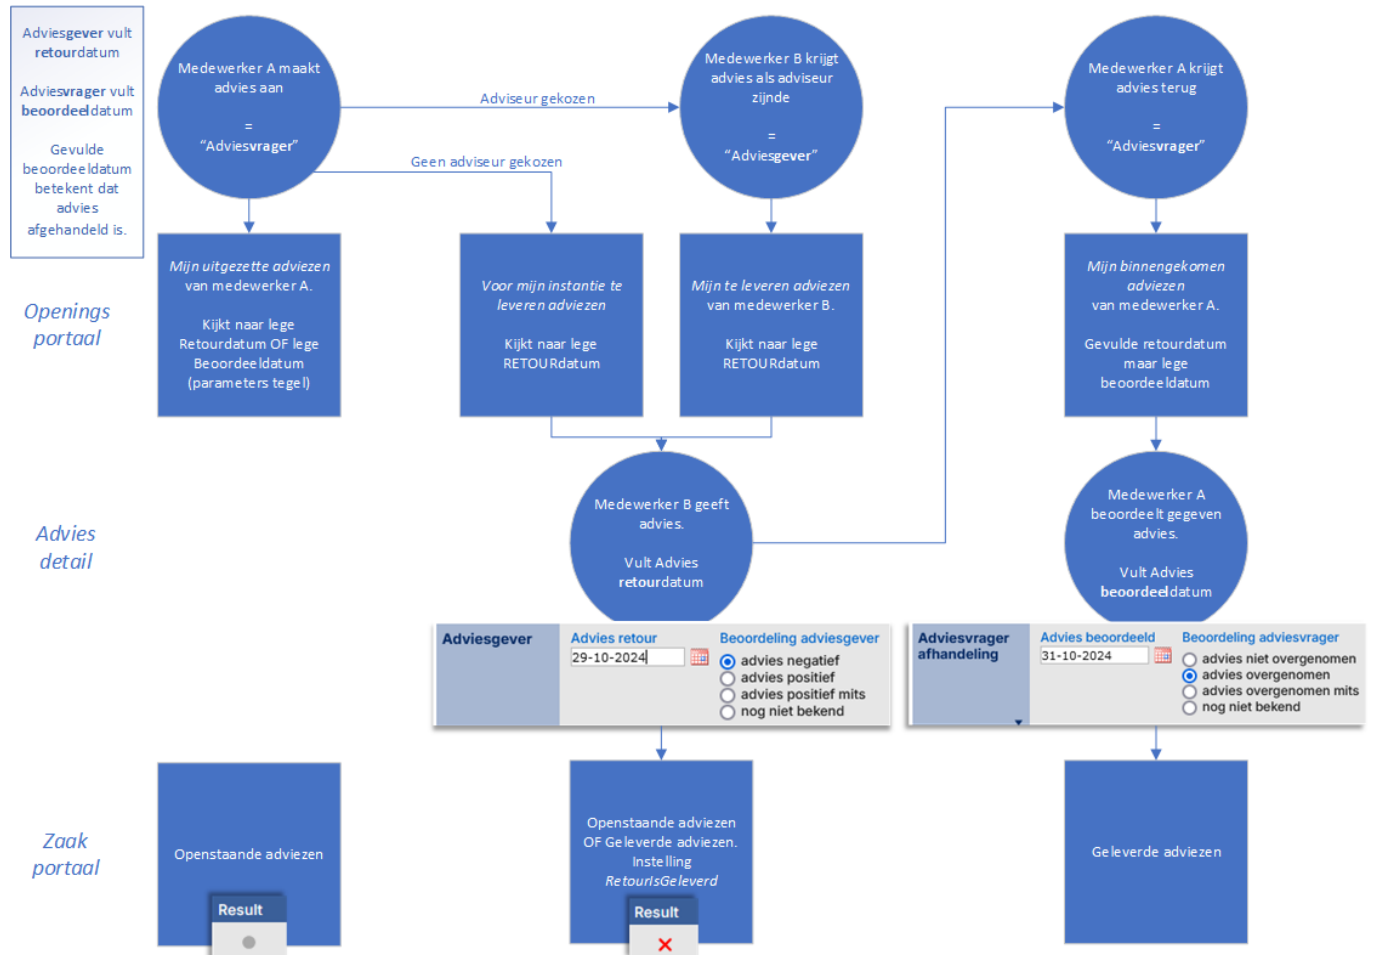

# Adviezen

Sedert versie 1.30 zijn de interne adviezen aangepast. De workflow is hierbij gewijzigd, de nieuwe werking is in onderstaand schema zichtbaar. Onder het schema staan tevens doorverwijzingen naar relevante pagina's.

## Openingsportaal advieslijsten

- [Uitgezette Adviezen](#)
- [Mijn uitgezette Adviezen](#)
- [Voor mijn instantie te leveren adviezen](#)
- [Mijn te leveren adviezen](#)
- [Mijn uit te brengen adviezen \(DEPRECATED\)](#)
- [Binnengekomen adviezen](#)
- [Mijn binnengekomen adviezen](#)

## Tegels

- [Uitgezette Adviezen](#)
- [Mijn uitgezette adviezen](#)
- [Voor mijn instantie te leveren adviezen](#)
- [Mijn te leveren adviezen](#)
- [Mijn uit te brengen adviezen \(DEPRECATED\)](#)
- [Binnengekomen adviezen](#)