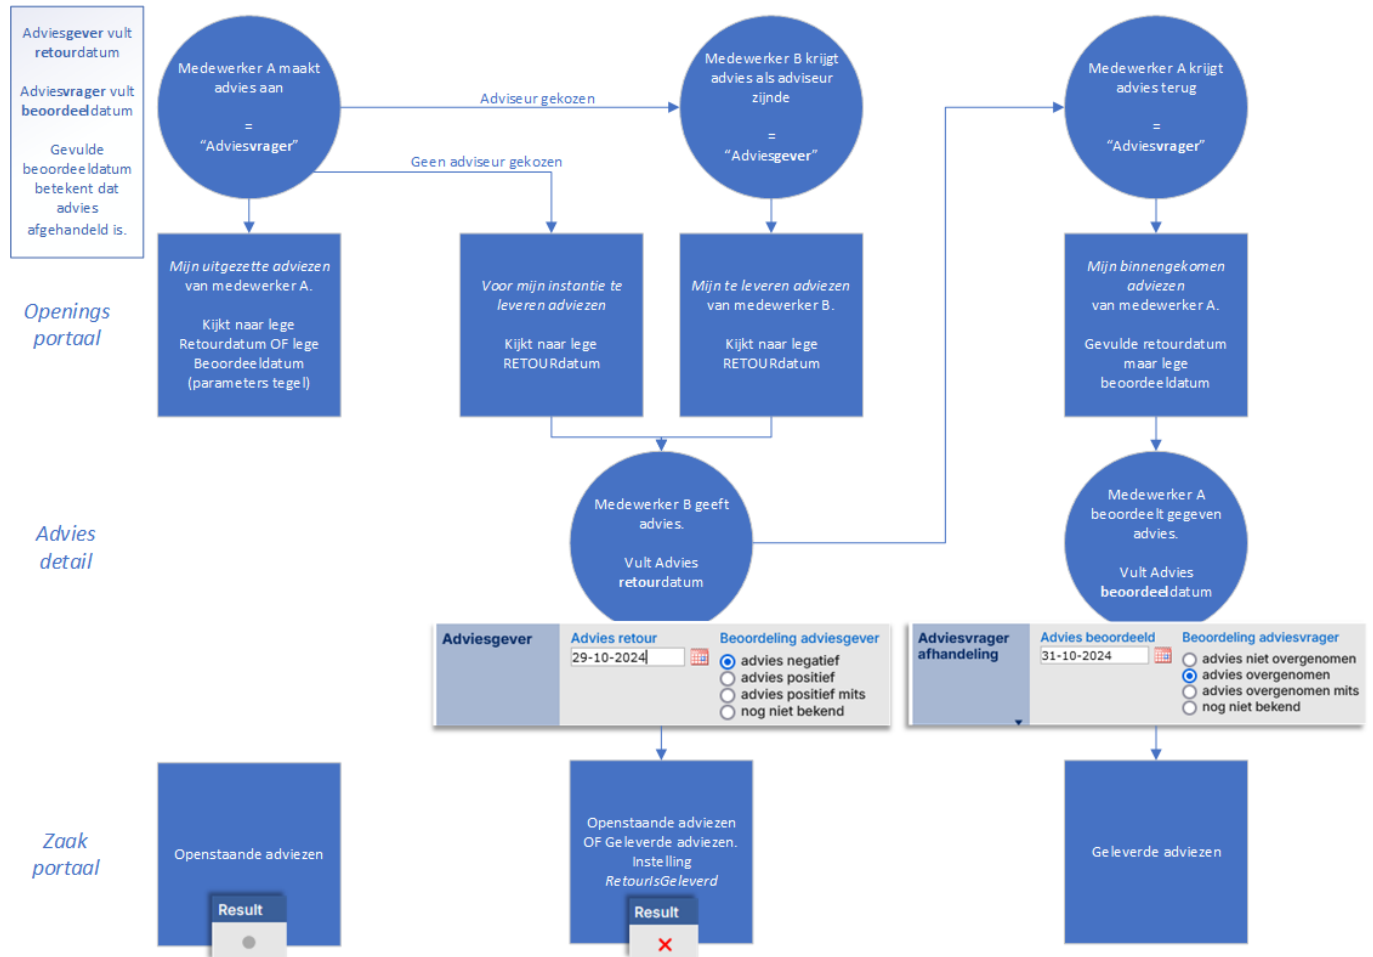

Adviezen

Sedert versie 1.30 zijn de interne adviezen aangepast. De workflow is hierbij gewijzigd, de nieuwe werking is in onderstaand schema zichtbaar. Onder het schema staan tevens doorverwijzingen naar relevante pagina's.

Openingsportaal advieslijsten

- [Uitgezette Adviezen](#)
- [Mijn uitgezette Adviezen](#)
- [Voor mijn instantie te leveren adviezen](#)
- [Mijn te leveren adviezen](#)
- [Mijn uit te brengen adviezen \(DEPRECATED\)](#)
- [Binnengekomen adviezen](#)
- [Mijn binnengekomen adviezen](#)

Tegels

- [Uitgezette Adviezen](#)
- [Mijn uitgezette adviezen](#)
- [Voor mijn instantie te leveren adviezen](#)
- [Mijn te leveren adviezen](#)
- [Mijn uit te brengen adviezen \(DEPRECATED\)](#)
- [Binnengekomen adviezen](#)